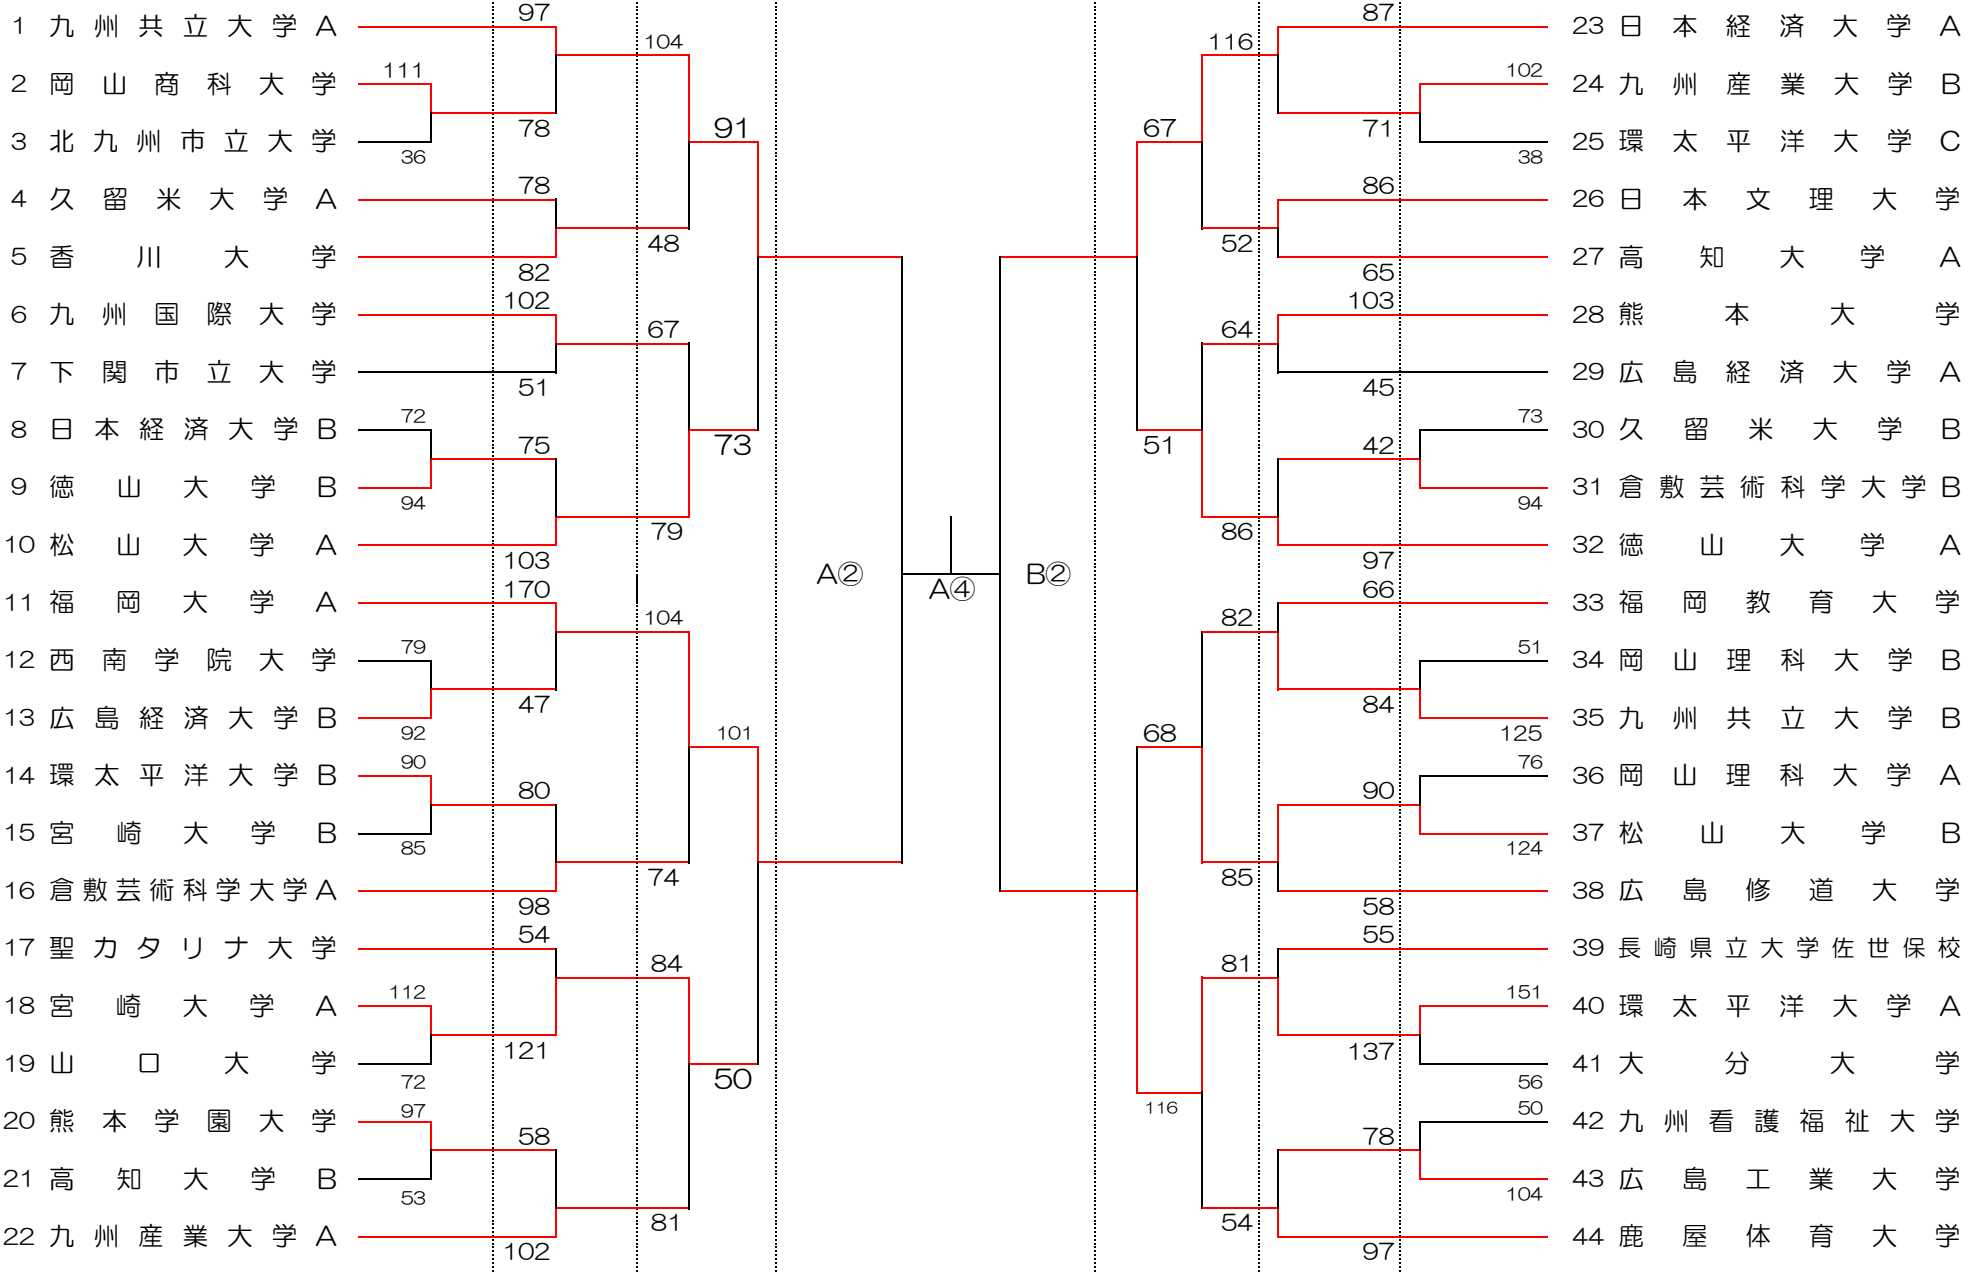

第55回三地区大学バスケットボール選手権大会組合せ表

男子の部

11/28(木) 11/29(金) 11/30(土) 12/1(日) 11/30(土) 11/29(金) 11/28(木)

試合時間 11/28(木)~12/1(日) ①10:00 ②11:30 ③13:00 ④14:30 ⑤16:00 ⑥17:30
 試合会場 九州共立大学A・B 九州国際大学C・D 北九州総合体育館E・F・G 小倉北育館H・I