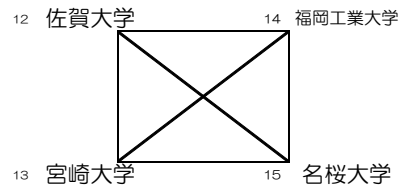

5/3(金) | 5/4(土) | 5/5(日)
九州共立大学 | 西南学院大学

9	沖縄大学	
10	西南学院大学	97
11	第一工科大学	
12	佐賀大学	E3
13	宮崎大学	
14	福岡工業大学	79
15	名桜大学	
16	福岡教育大学	62

9 沖縄大学