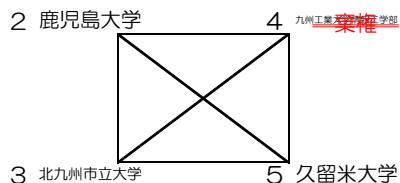

# 第29回 全九州大学春季バスケットボール選手権大会 1stステージ (男子)

1stステージ

5/3(金) | 5/4(土) | 5/5(日)

鹿屋体育大学

1	鹿屋体育大学	98
2	鹿児島大学	
3	北九州市立大学	70
4	九州工業大学情報工学部	
5	久留米大学	
6	熊本大学	C3
7	宮崎産業経営大学	88
8	長崎大学	

6 熊本大学

5/3(金) | 5/4(土) | 5/5(日)  
九州共立大学 | 西南学院大学