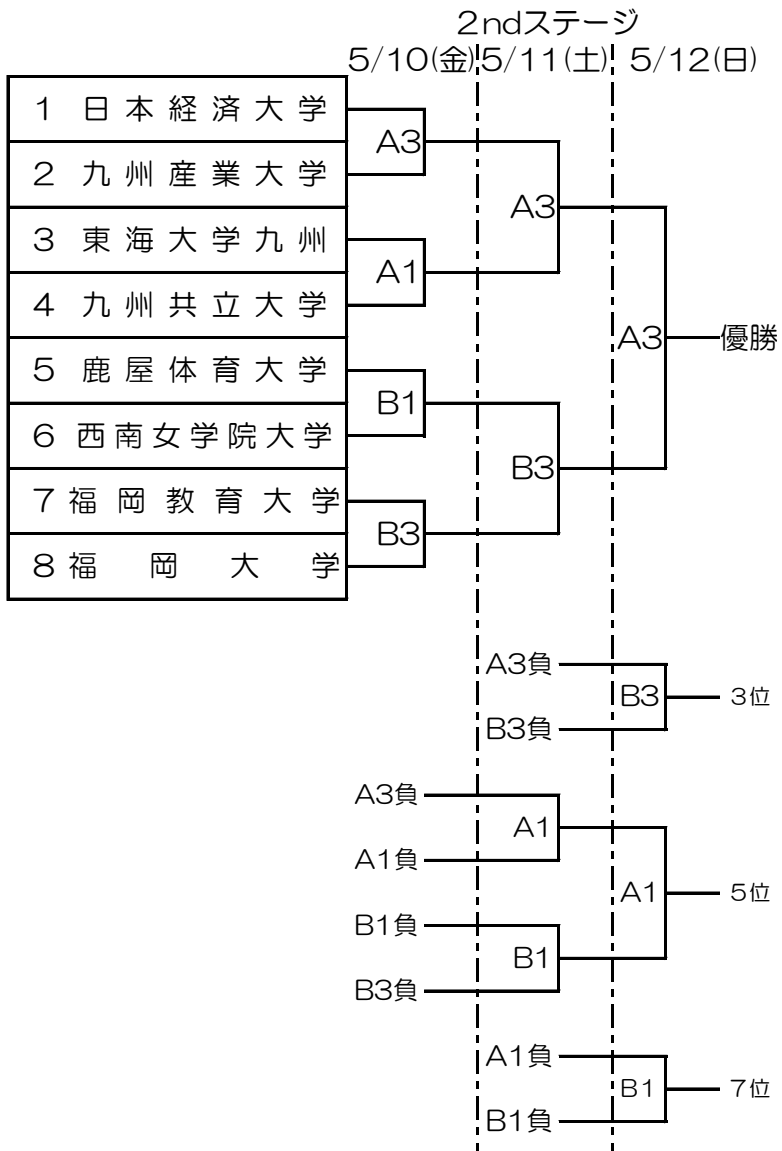

第29回 全九州大学春季バスケットボール選手権大会 2ndステージ (女子)

雲仙市小浜体育館 A・B

月 日	コート	第1試合	第2試合	第3試合	第4試合
5月10日(金)	A	10:00	11:40	13:20	15:00
	B	10:00	11:40	13:20	15:00
5月11日(土)	A	10:00	11:40	13:20	15:00
	B	10:00	11:40	13:20	15:00
5月12日(日)	A	9:00	10:40	12:20	14:00
	B	9:00	10:40	12:20	14:00