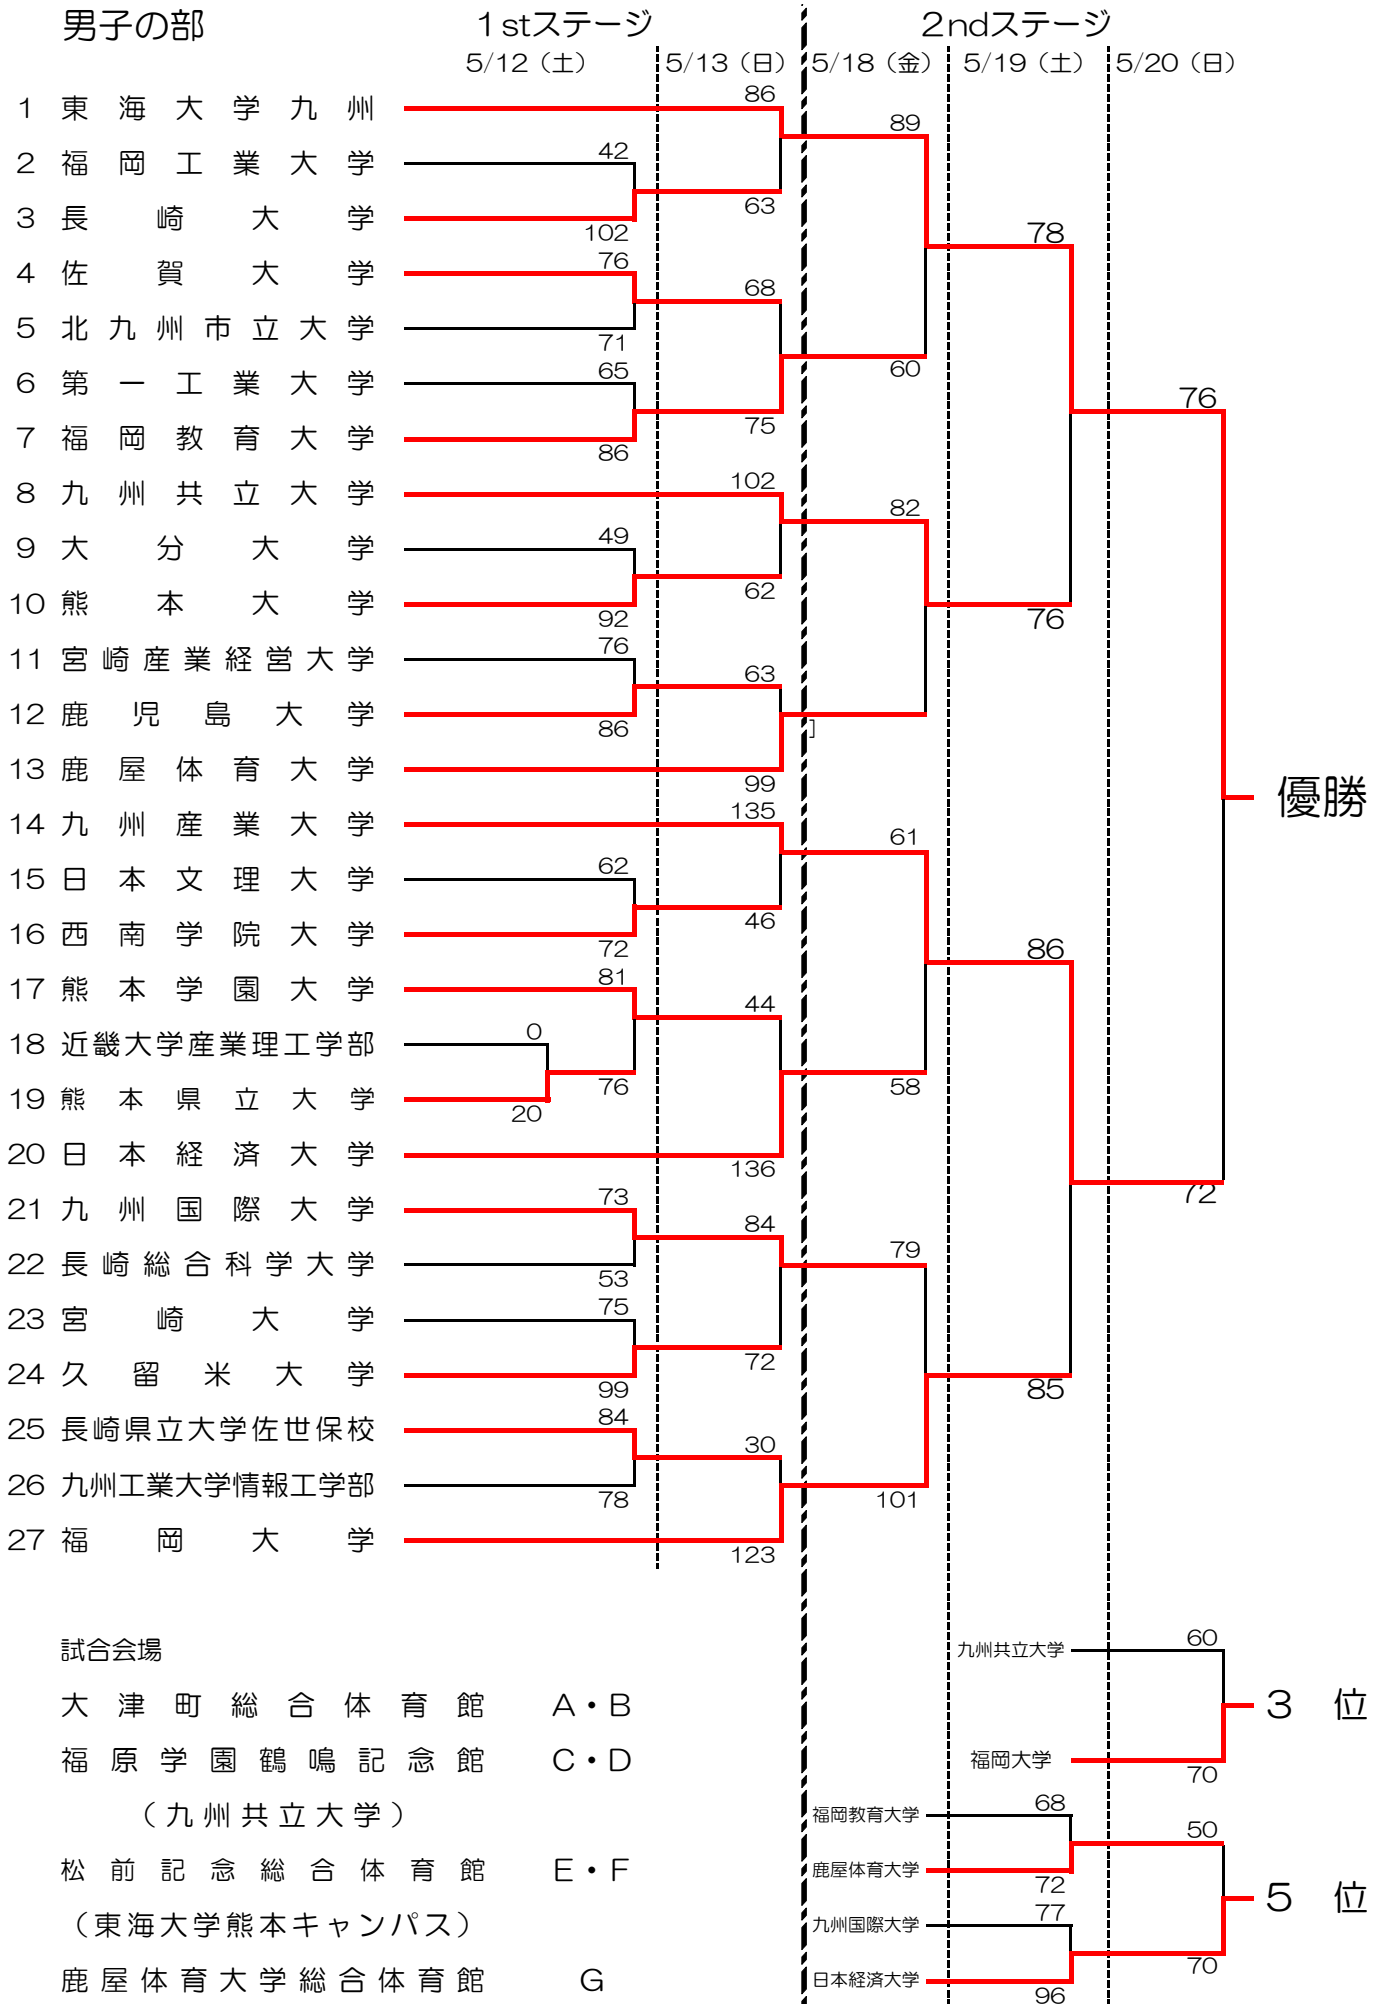

# 第23回全九州大学春季バスケットボール選手権大会組合せ表

## 男子の部

### 試合会場

大津町総合体育館 A・B

福原学園鶴鳴記念館 C・D

(九州共立大学)

松前記念総合体育館 E・F

(東海大学熊本キャンパス)

鹿屋体育大学総合体育館 G

九州共立大学