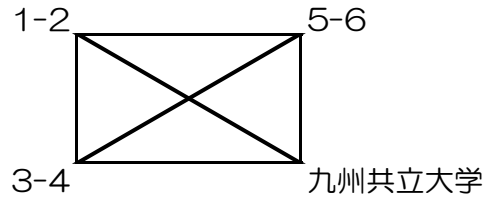

第1回 全九州大学バスケットボール新人戦

男子

5/26(金)

5/27(土)・5/28(日)

1 日本経済大学	A4
2 長崎大学	
3 福岡大学	A2
4 九州産業大学	
5 東海大学九州	B2
6 鹿屋体育大学	
7 九州共立大学	

女子

1 日本経済大学	A3
2 福岡教育大学	
3 東海大学九州	B3
4 九州産業大学	
5 鹿屋体育大学	B1
6 西南女学院大学	
7 九州共立大学	A1
8 福岡大学	

雲仙市小浜体育館 A・B