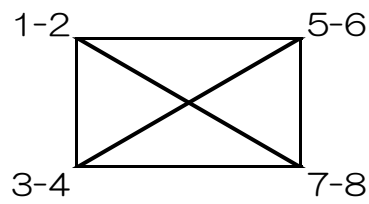

第1回 全九州大学バスケットボール新人戦

男子

5/26(金)

5/27(土)・5/28(日)

1 日本経済大学	A4
2 長崎大学	
3 福岡大学	A2
4 九州産業大学	
5 東海大学九州	B2
6 鹿屋体育大学	
7 九州共立大学	

女子

1 日本経済大学	A3
2 福岡教育大学	
3 東海大学九州	B3
4 九州産業大学	
5 鹿屋体育大学	B1
6 西南女学院大学	
7 九州共立大学	A1
8 福岡大学	

雲仙市小浜体育館 A・B