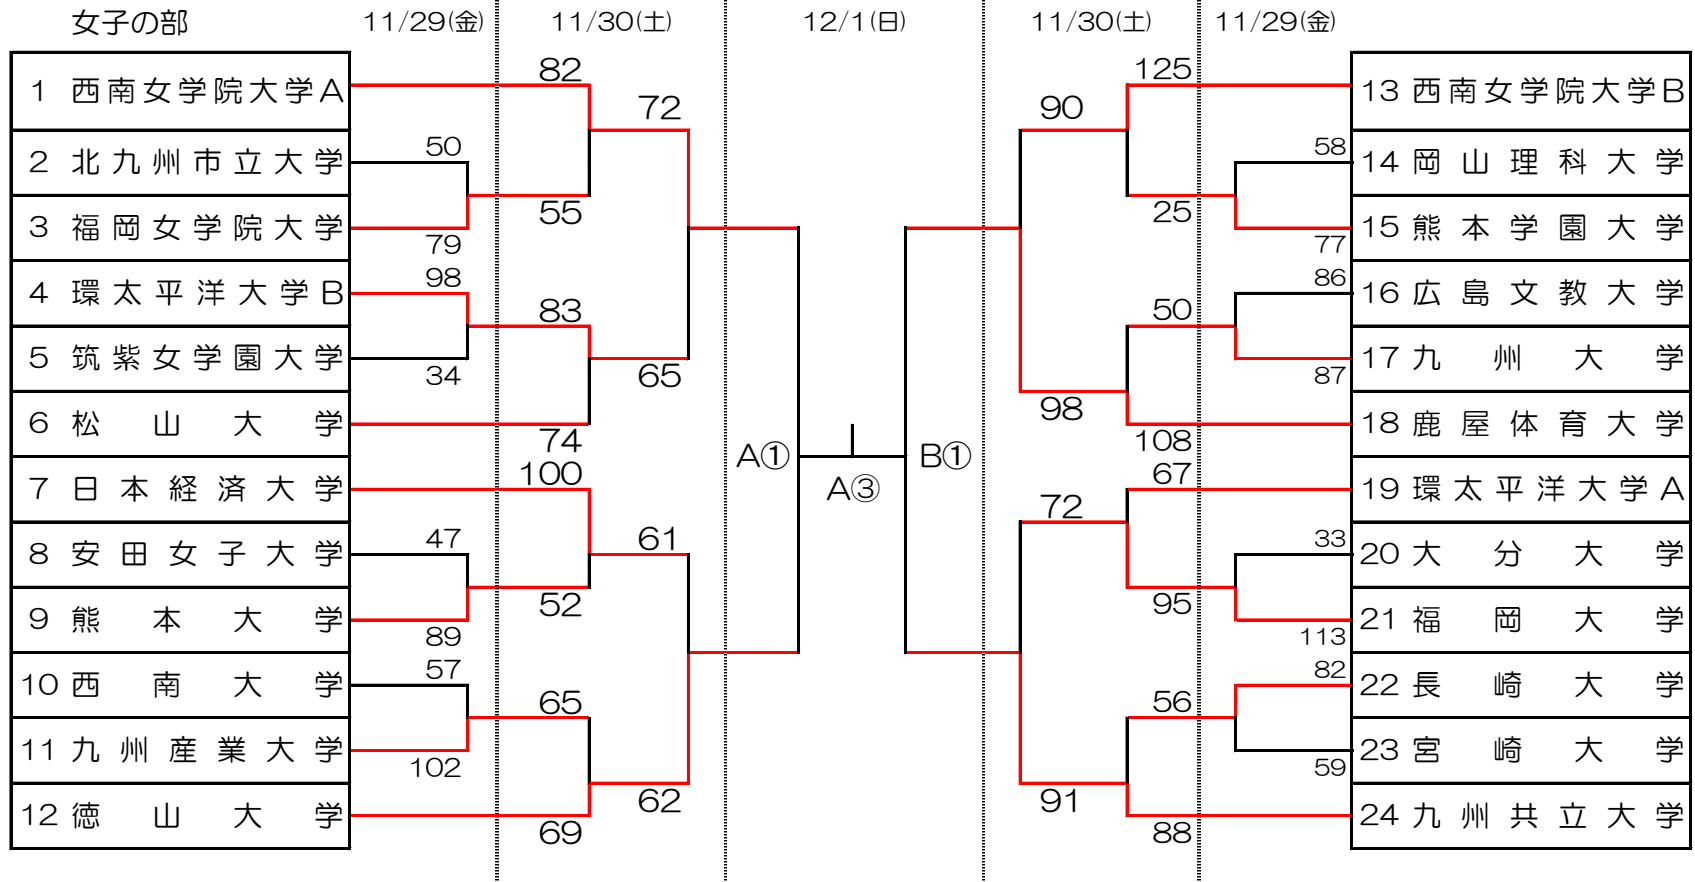

第55回三地区大学バスケットボール選手権大会組合せ表

試合時間 11/28(木)~12/1(日) ①10:00 ②11:30 ③13:00 ④14:30 ⑤16:00 ⑥17:30

試合会場 九州共立大学 A・B 九州国際大学 C・D

北九州総合体育館 E・F・G 小倉北体育館 H・I