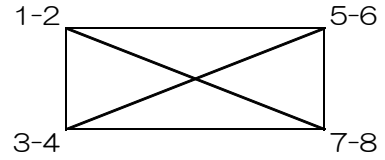

第2回 全九州大学バスケットボール新人戦

男子

5/24(金)

5/25(土)・5/26(日)

1	日本経済大学		
2	九州大学	A4	—
3	九州産業大学		
4	福岡大学	B4	—
5	東海大学九州		
6	鹿屋体育大学	B2	—
7	九州国際大学		
8	九州共立大学	A2	—

女子

1	日本経済大学		
2	福岡教育大学	A3	—
3	東海大学九州		
4	鹿屋体育大学	B3	—
5	九州産業大学		
6	西南女学院大学	B1	—
7	九州共立大学		
8	福岡大学	A1	—