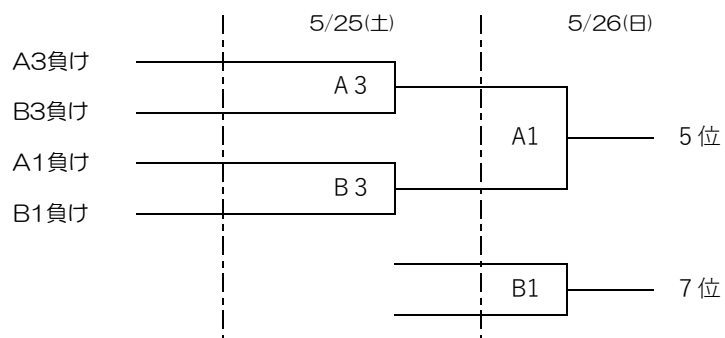

第2回 全九州大学バスケットボール新人戦

男子

5/24(金)

5/25(土)・5/26(日)

1	日本経済大学		
2	九州大学	A4	—
3	九州産業大学		
4	福岡大学	B4	—
5	東海大学九州		
6	鹿屋体育大学	B2	—
7	九州国際大学		
8	九州共立大学	A2	—

女子

1	日本経済大学		
2	福岡教育大学	A3	—
3	東海大学九州		
4	鹿屋体育大学	B3	—
5	九州産業大学		
6	西南女学院大学	B1	—
7	九州共立大学		
8	福岡大学	A1	—

雲仙市小浜体育館

A・B