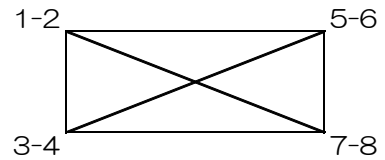

第2回 全九州大学バスケットボール新人戦

男子

5/24(金)

5/25(土)・5/26(日)

1	日本経済大学		
2	九州大学	A4	—
3	九州産業大学		
4	福岡大学	B4	—
5	東海大学九州		
6	鹿屋体育大学	B2	—
7	九州国際大学		
8	九州共立大学	A2	—

女子

1	日本経済大学		
2	福岡教育大学	A3	—
3	東海大学九州		
4	鹿屋体育大学	B3	—
5	九州産業大学		
6	西南女学院大学	B1	—
7	九州共立大学		
8	福岡大学	A1	—