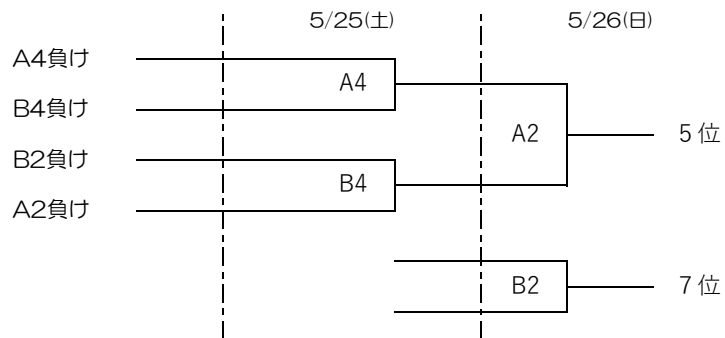

第2回 全九州大学バスケットボール新人戦

男子

5/24(金)

5/25(土)・5/26(日)

1	日本経済大学		
2	九州大学	A4	—
3	九州産業大学		
4	福岡大学	B4	—
5	東海大学九州		
6	鹿屋体育大学	B2	—
7	九州国際大学		
8	九州共立大学	A2	—

女子

1	日本経済大学		
2	福岡教育大学	A3	—
3	東海大学九州		
4	鹿屋体育大学	B3	—
5	九州産業大学		
6	西南女学院大学	B1	—
7	九州共立大学		
8	福岡大学	A1	—

雲仙市小浜体育館

A・B