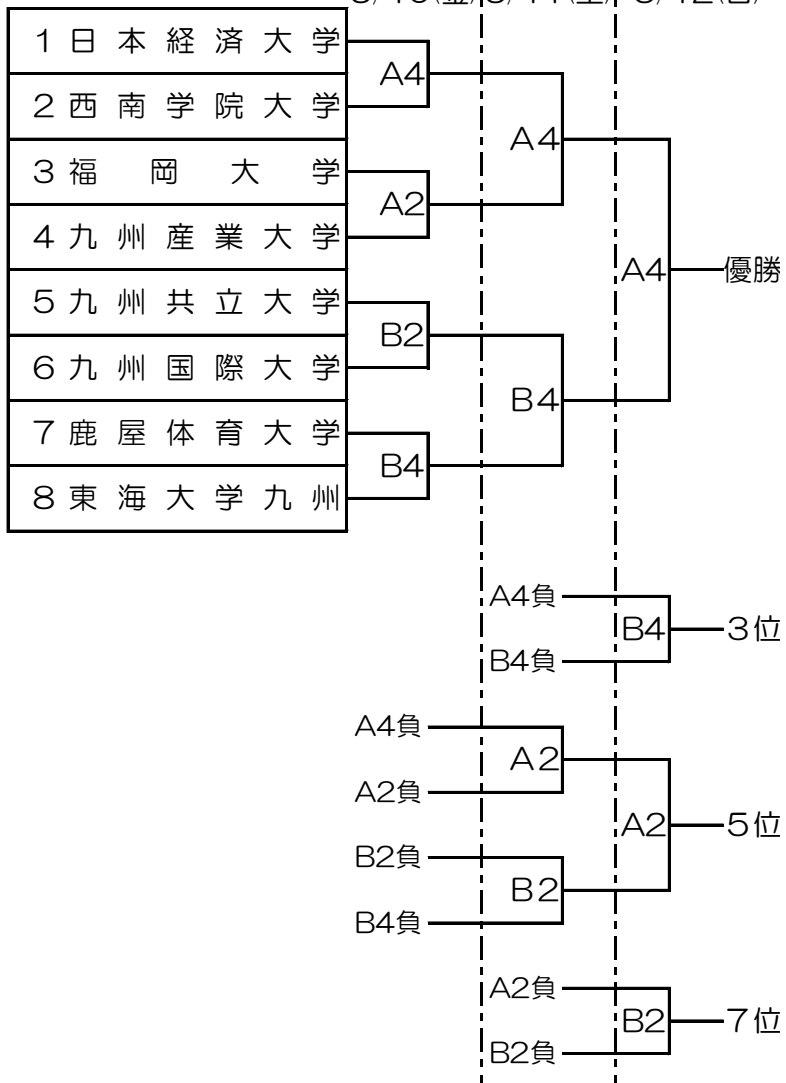

第29回 全九州大学春季バスケットボール選手権大会 2ndステージ (男子)

2ndステージ

5/10(金) | 5/11(土) | 5/12(日)

雲仙市小浜体育館 A・B

月 日	コート	第1試合	第2試合	第3試合	第4試合
5月10日(金)	A	10:00	11:40	13:20	15:00
	B	10:00	11:40	13:20	15:00
5月11日(土)	A	10:00	11:40	13:20	15:00
	B	10:00	11:40	13:20	15:00
5月12日(日)	A	9:00	10:40	12:20	14:00
	B	9:00	10:40	12:20	14:00