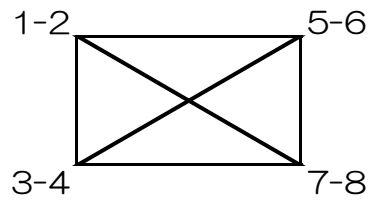

第1回 全九州大学バスケットボール新人戦

男子

5/26(金)

5/27(土)・5/28(日)

1 日本経済大学	A4
2 長崎大学	
3 福岡大学	A2
4 九州産業大学	
5 東海大学九州	B2
6 鹿屋体育大学	
7 九州共立大学	

女子

1 日本経済大学	A3
2 福岡教育大学	
3 東海大学九州	B3
4 九州産業大学	
5 鹿屋体育大学	B1
6 西南女学院大学	
7 九州共立大学	A1
8 福岡大学	