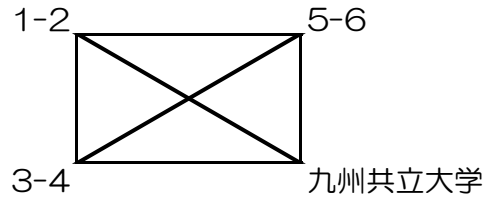

第1回 全九州大学バスケットボール新人戦

男子

5/26(金)

5/27(土)・5/28(日)

1 日本経済大学	A4
2 長崎大学	
3 福岡大学	A2
4 九州産業大学	
5 東海大学九州	B2
6 鹿屋体育大学	
7 九州共立大学	

女子

1 日本経済大学	A3
2 福岡教育大学	
3 東海大学九州	B3
4 九州産業大学	
5 鹿屋体育大学	B1
6 西南女学院大学	
7 九州共立大学	A1
8 福岡大学	